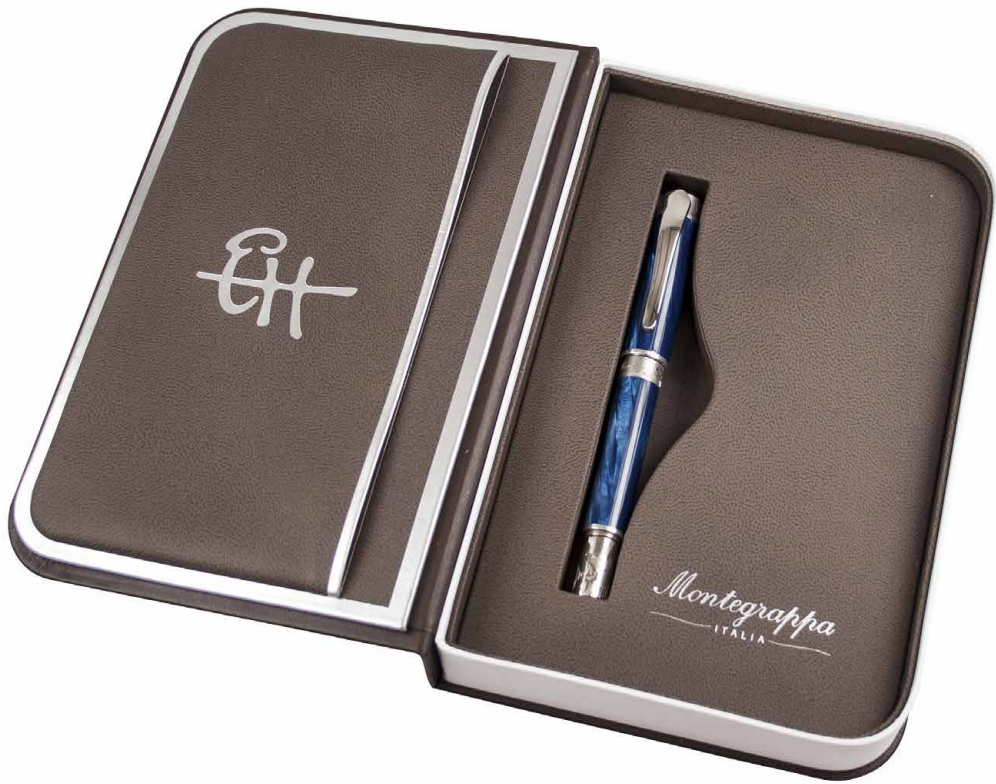

The Hemingway Pens

The Hemingway Collection is divided into four "chapters": "The Soldier", "The Writer", "The Fisherman" and "The Traveller". Each of these chapters of his life is embodied in a pen, offered in the three types, including fountain pen, roller and ballpoint. In keeping with the accoutrements of the era, the packaging itself has been inspired by the notebooks used by reporters during the First World War.

Each model in the four topics is a limited edition of 100 examples, totalling 300 pens for each subject. All pens in the series will be produced in celluloid with sterling silver trim or entirely in sterling silver. In addition to the silver editions, 10 examples of each of the three pen types, in each of the four chapters, are trimmed with 18k gold.

Ogni modello per ciascuno dei quattro temi è prodotto in un'edizione limitata di 100 esemplari, per un totale di 300 penne per ciascun soggetto. Tutte le penne della serie sono realizzate in celluloide con finiture in argento sterling. Oltre alle edizioni in argento, dieci esemplari di ogni tipo di penna, per ciascuno dei quattro capitoli, sono rifiniti in oro 18k. Ogni modello è studiato per rievocare lo spirito dello scrittore che da solo ha trasformato la scrittura moderna.

ISICH_GE

Roller
Rollerball Pen

ISICHRGE

Sfera a rotazione
Twist-action Ballpoint
Pen

ISICHBGE

Packaging

Montegrappa

Ernest Hemingway
The Traveller