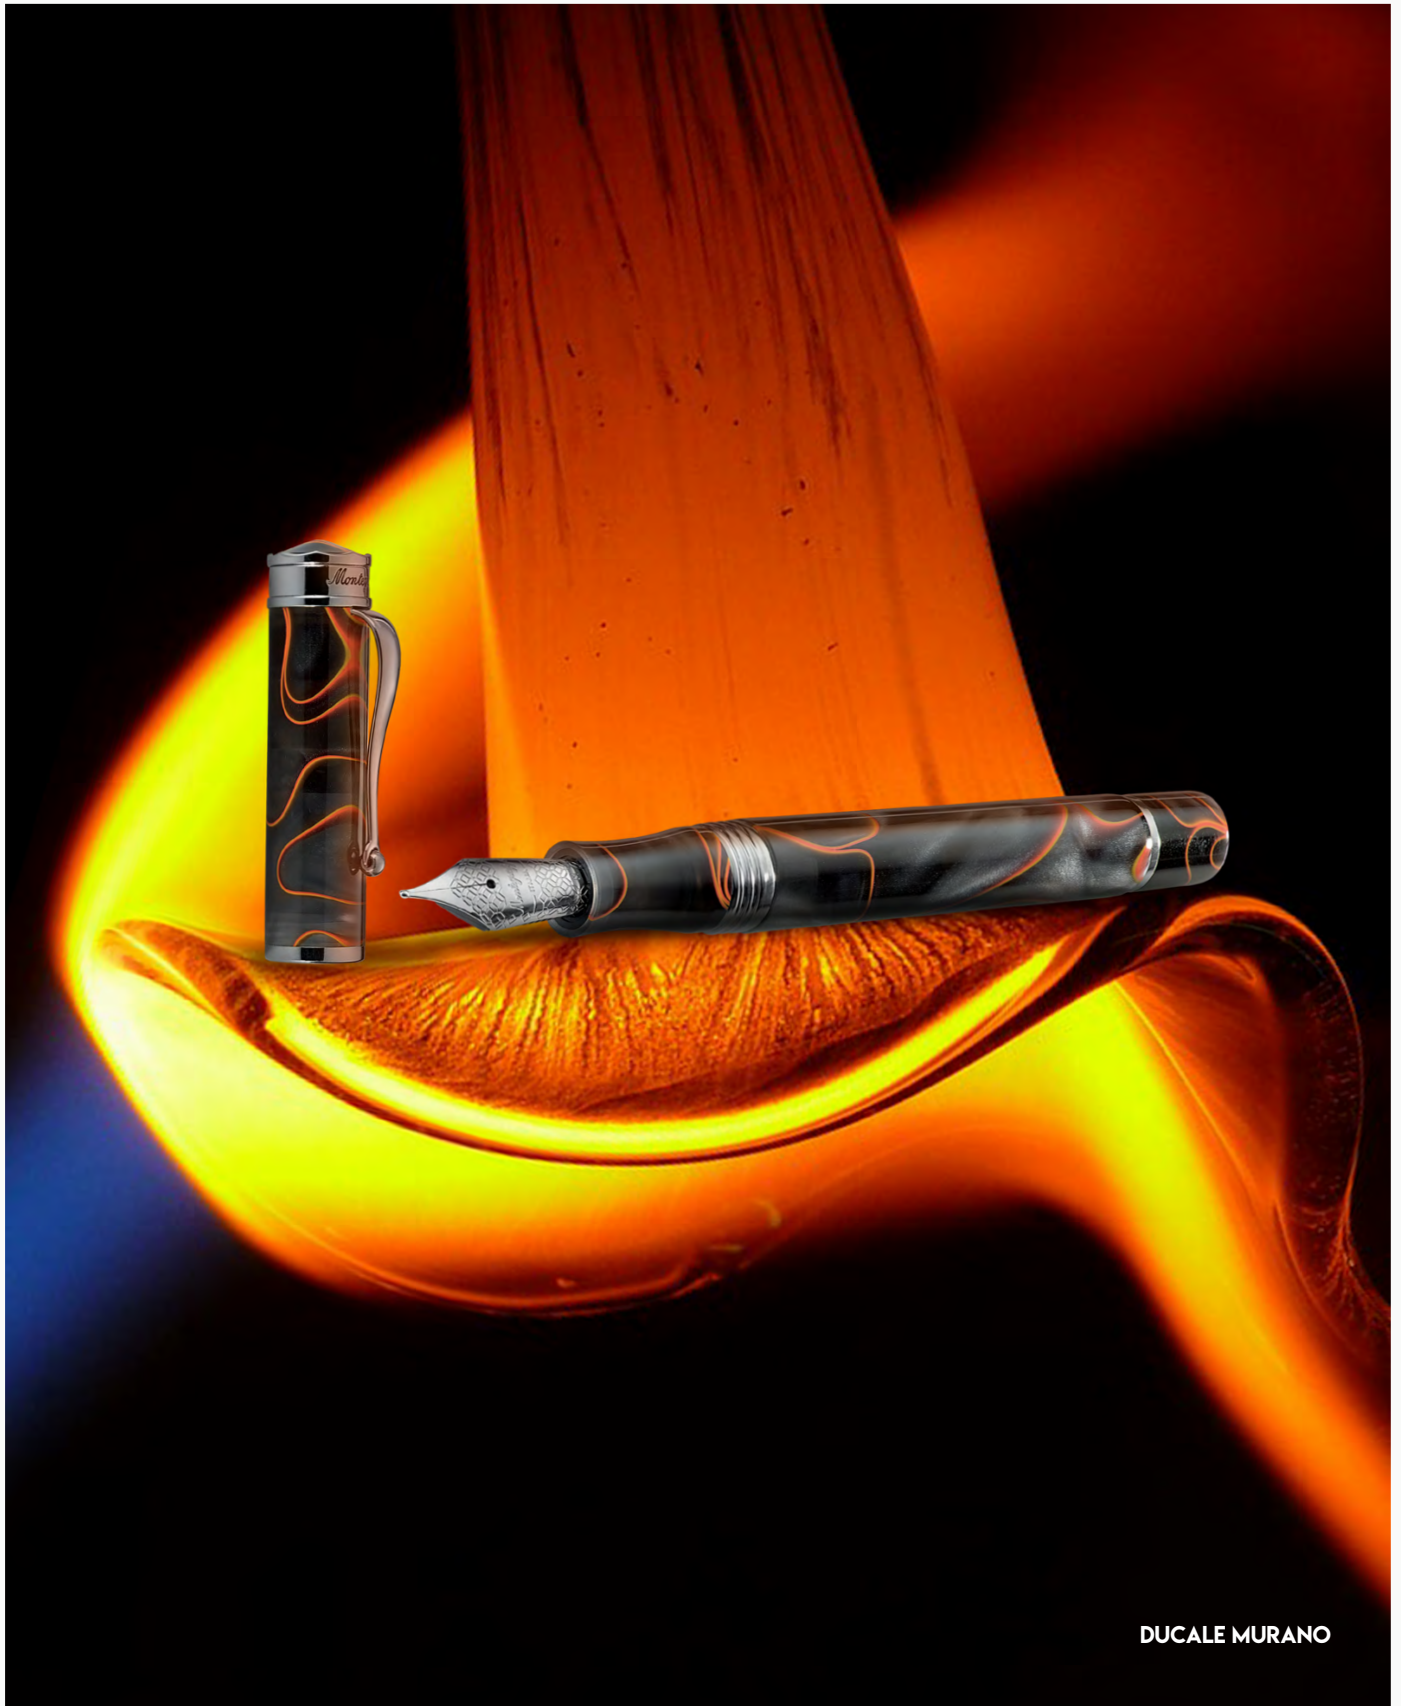

Montegrappa

DUCALE MURANO

AVAILABLE AT MONTEGRAPPA BOUTIQUES AND AUTHORISED DEALERS WORLDWIDE

MONTEGRAPPA.COM